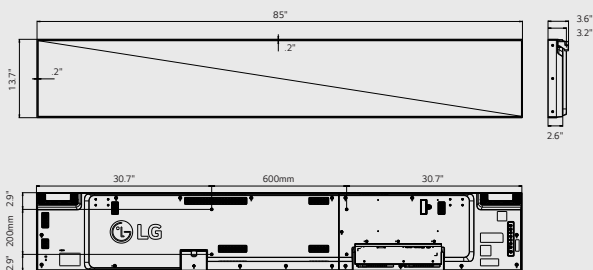

## Dimension (unit : mm)

86"

85" x 13.7" x 3.2" / 45.2lbs